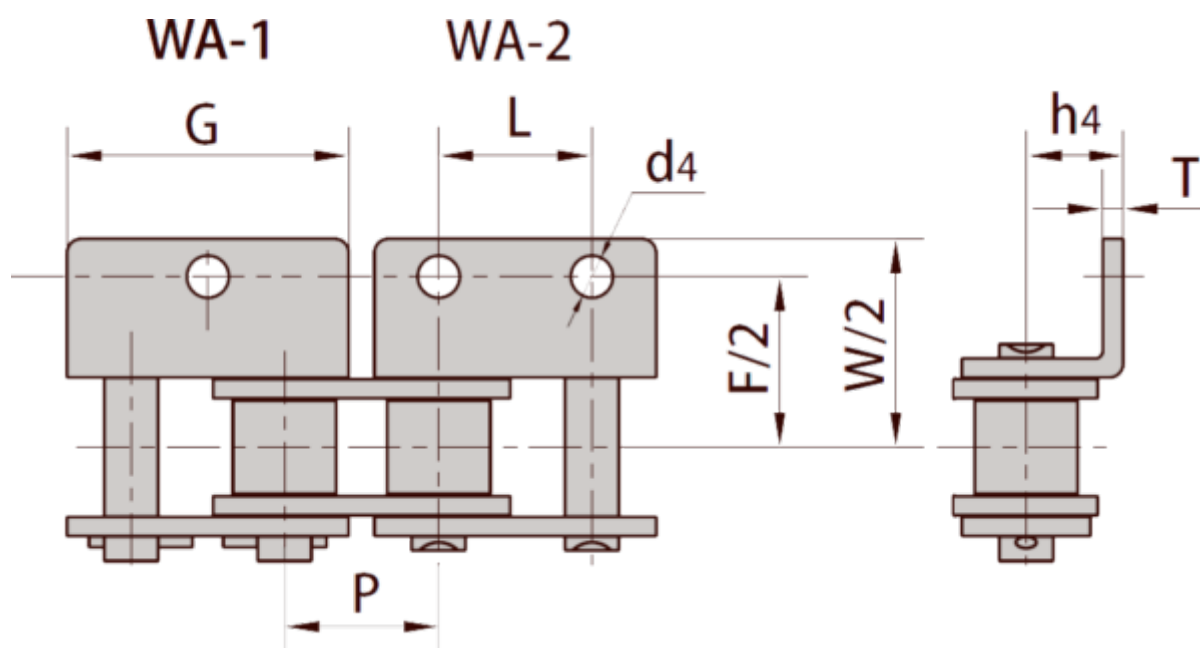

Varenummer: 6100110071031

Beskrivelse: 12B1

WA1 vinkel. 1 side med 1 hul, medbringer med fjederlås

Mål

D4 = 6.40
F = 38.10
G = 34.05
H4 = 13.46
L = 19.050
P = 19050
T = 1.85
W = 52.4